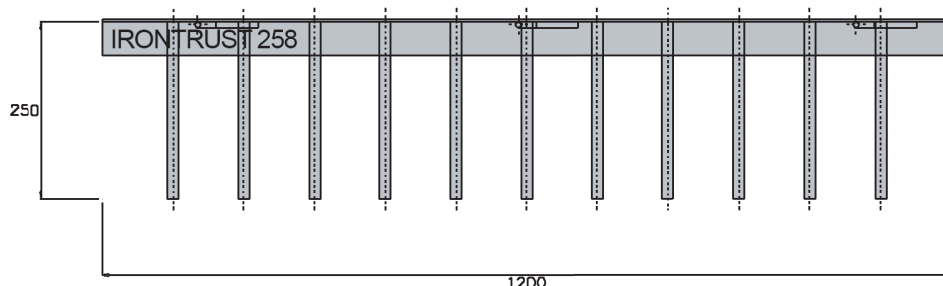

TODAS LAS DIMENSIONES ESTAN EN MILÍMETROS AL MENOS QUE SE INDIQUE LO CONTRARIO

DESCRIPCIÓN	PESO
258 - PEINETA PARA REJILLA SUMIDERO 1200x250mm EN ROJO	8,25Kg

AVENIDA AMÉRICO VESPUCIO 1691-C, QUILICURA, CHILE
(+56 2) 2627 1654 / (+56 2) 3252 4963