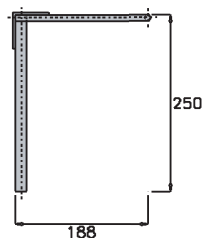

TODAS LAS DIMENSIONES ESTAN EN MILÍMETROS AL MENOS QUE SE INDIQUE LO CONTRARIO

DESCRIPCIÓN	PESO
258 - PEINETA PARA REJILLA SUMIDERO 1200x250mm EN ROJO	8,25Kg

AVENIDA AMÉRICO VESPUCIO 1691-C, QUILICURA, CHILE
(+56 2) 2627 1654 / (+56 2) 3252 4963